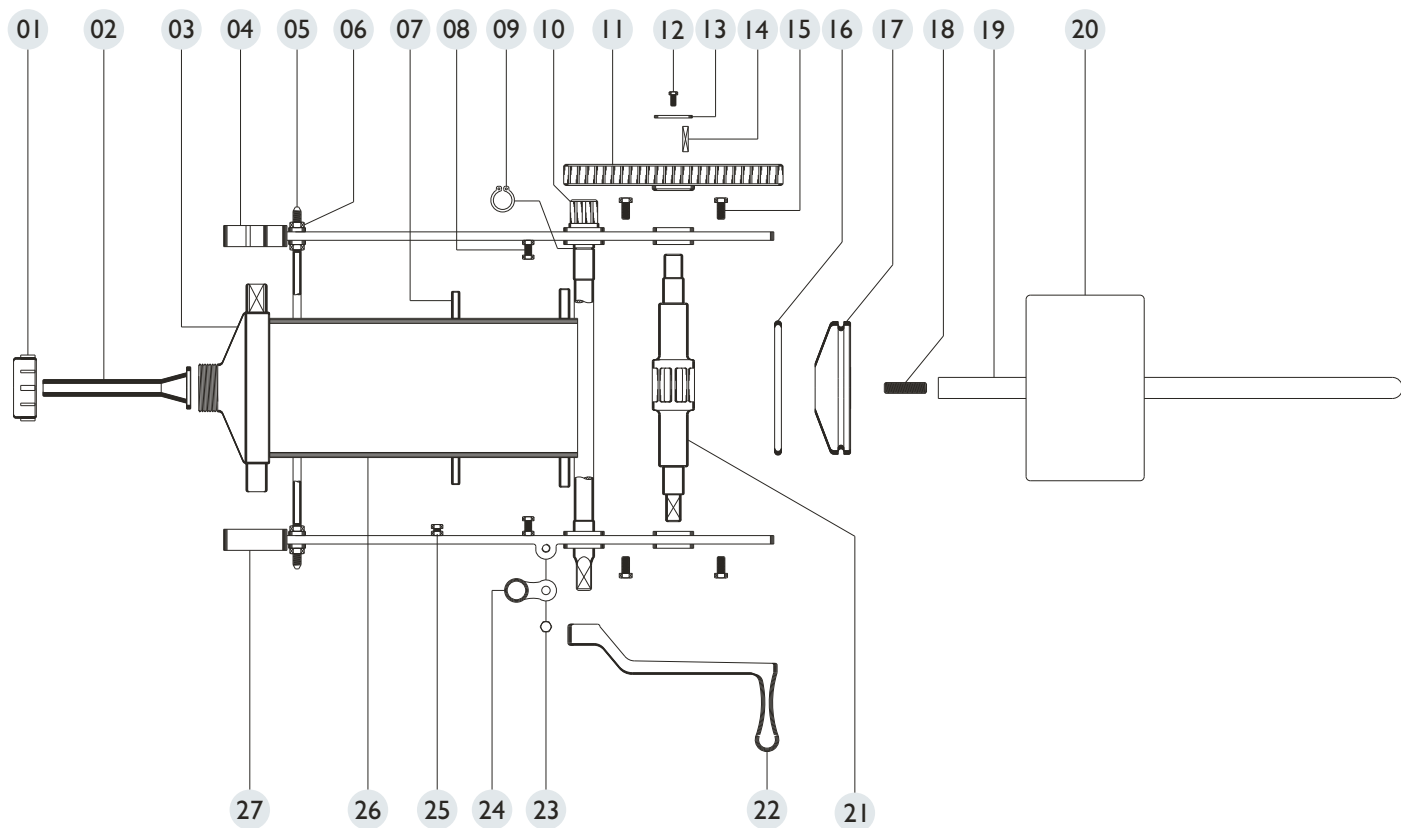

#### LEGENDA ( COMPONENTES DE REPOSIÇÃO DA ENSACADEIRA MANUAL CAF E5 e E8 )

- |    |                             |    |                           |
|----|-----------------------------|----|---------------------------|
| 01 | PORCA                       | 22 | CABO                      |
| 02 | FUNIL (MÉDIO)               | 23 | PARAFUSO FIXAÇÃO DA TRAVA |
| 03 | CABEÇOTE                    | 24 | TRAVA                     |
| 04 | BASE FEMEA                  | 25 | APOIO DA MEIA LUA         |
| 05 | VARÃO                       | 26 | CANO (CONJUNTO)           |
| 06 | PORCA E CONTRA PORCA        | 27 | BASE MACHO                |
| 07 | MEIA LUA                    |    |                           |
| 08 | PARAFUSO REGULADOR DO CANO  |    |                           |
| 09 | ANEL ELÁSTICO               |    |                           |
| 10 | ENGRENAGEM DE 5 DENTES      |    |                           |
| 11 | ENGRENAGEM DE 50 DENTES     |    |                           |
| 12 | PARAFUSO FIXAÇÃO DA ARRUELA |    |                           |
| 13 | ARRUELA DE ENCOSTO          |    |                           |
| 14 | CHAVETA                     |    |                           |
| 15 | PARAFUSO FIXAÇÃO DA MESA    |    |                           |
| 16 | ANEL ORING ORI 434          |    |                           |
| 17 | PISTÃO                      |    |                           |
| 18 | PINO ROSCADO                |    |                           |
| 19 | CREMALHEIRA                 |    |                           |
| 20 | MESA (SUPORTE)              |    |                           |
| 21 | ENGRENAGEM DE 8 DENTES      |    |                           |

INFORMAÇÕES TÉCNICAS	CAF E5	CAF E8
ALTURA	240mm.	300mm
LARGURA.	260mm	340mm
COMPRIMENTO.	580mm	700mm
PESO LIQUIDO	19 KG.	32 KG
CAPACIDADE DO TUBO	5 LTS	8 LTS
ALTURA COM O CANO LEVANTADO.	400mm	550mm
LARGURA COM O CABO	380mm	450mm